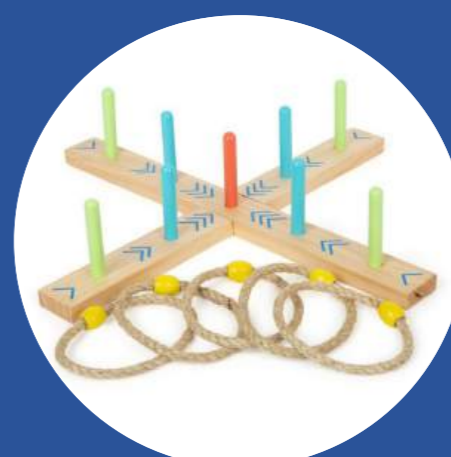

Jeu de lancer d'anneaux en bois et corde / 50x50x10cm / REF 4004

Qui sera le meilleur au lancer ? Dans ce jeu d'adresse en bois certifié, le but est de placer les anneaux sur les bâtonnets de couleurs différentes. Pour chaque piquet de couleur, un score peut être déterminé même sans connaître les chiffres.